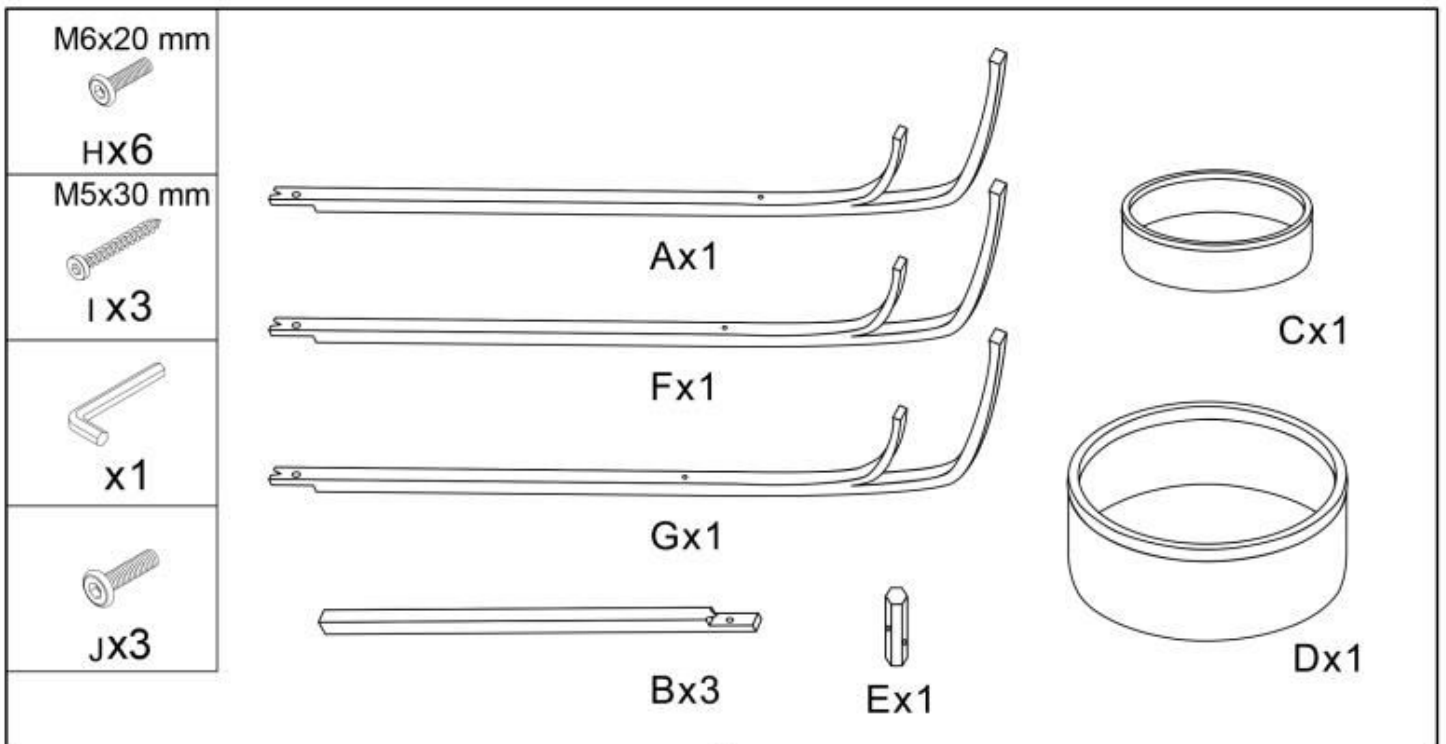

3

4

W63

HALMAR Sp. z o.o.

ul. Centralnego Okręgu Przemysłowego 2, 37-450 Stalowa Wola, POLSKA / POLAND
 tel. +48 15 843 28 10, fax: +48 15 842 19 57, e-mail: office@halmar.com.pl