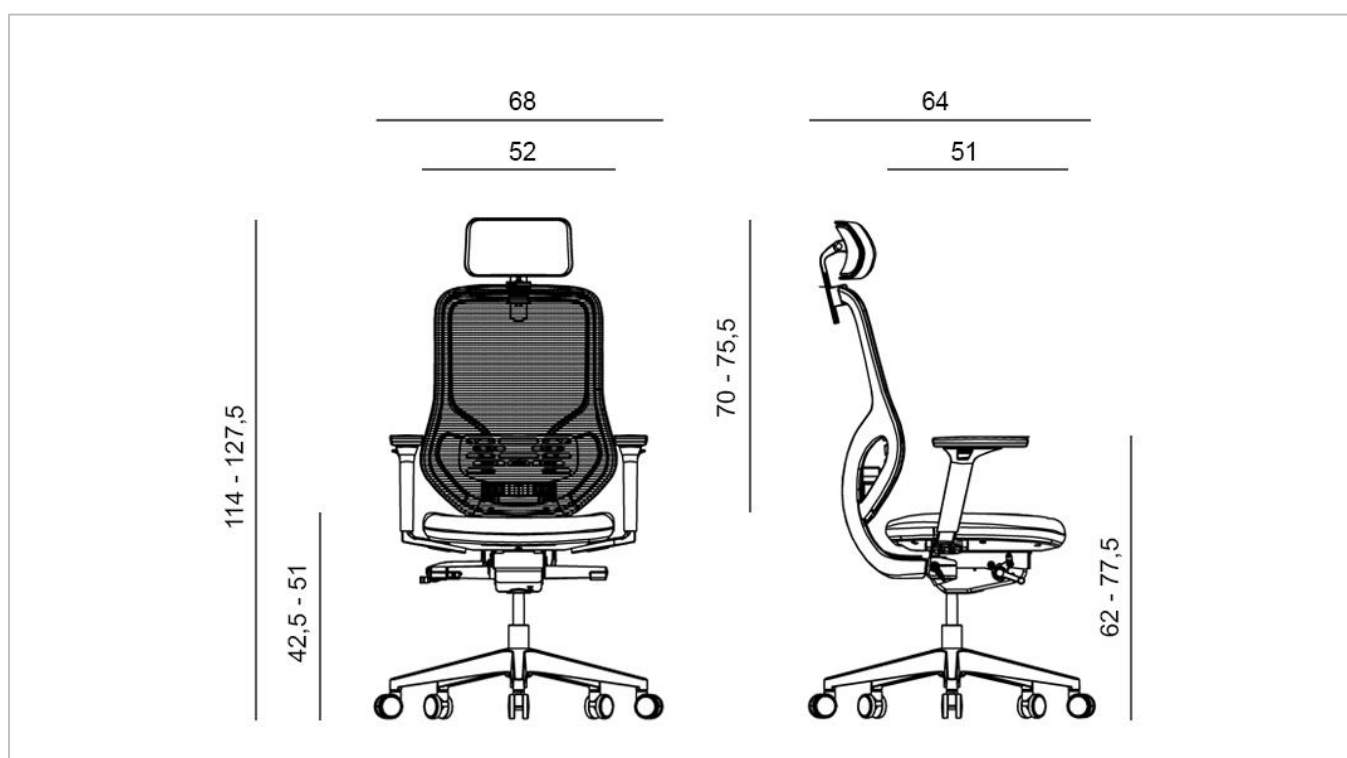

PRODUKTOVÝ LIST / PRODUCT DATA SHEET

ATOMIC

Popis produktu / Product description

- kancelářská židle se sítí na sedáku, čalouněný opěrák a podhlavník
 - synchronní mechanismus s možností plynulé proměny úhlu sedáku a opěráku, možnost aretace ve 2 pozicích, automatické nastavení tuhosti mechanismu podle tělesné hmotnosti uživatele
 - nastavitelná hloubka sedáku
 - výškově a úhlově nastavitelná podhlavník
 - výškově a vodorovně nastavitelná bederní opora
 - výškově, úhlově a podélně nastavitelné područky s měkkou dotykovou plochou
 - kolečka Ø60 mm s gumovou obručí pro všechny typy podlah
 - pohodlný sedák s výškou čalounu 90 mm
 - barva síťoviny a potahu: černá
 - nosnost: 130 kg
 - certifikace ROHS, REACH, PAHS
 - BIFMA & EN 1335 standard
 - záruka: 60 měsíců
-
- office chair with upholstered seat, mesh backrest and headrest
 - synchronous mechanism with smooth changing of the seat, backrest angles, 2 locking positions, automatic resistance adjustment according to the user's body weight
 - adjustable seat depth
 - height and angle adjustable headrest
 - height and horizontally adjustable lumbar support
 - 3D height, angle and longitudinally adjustable armrests with a soft touch surface
 - wheels Ø60 mm with rubber rims for all types of floors
 - comfortable seat with 90 mm thickness
 - mesh and fabric color: black
 - load capacity: 130 kg
 - ROHS, REACH, PAHS certificated
 - 8.BIFMA & EN 1335 standard
 - 60-month warranty