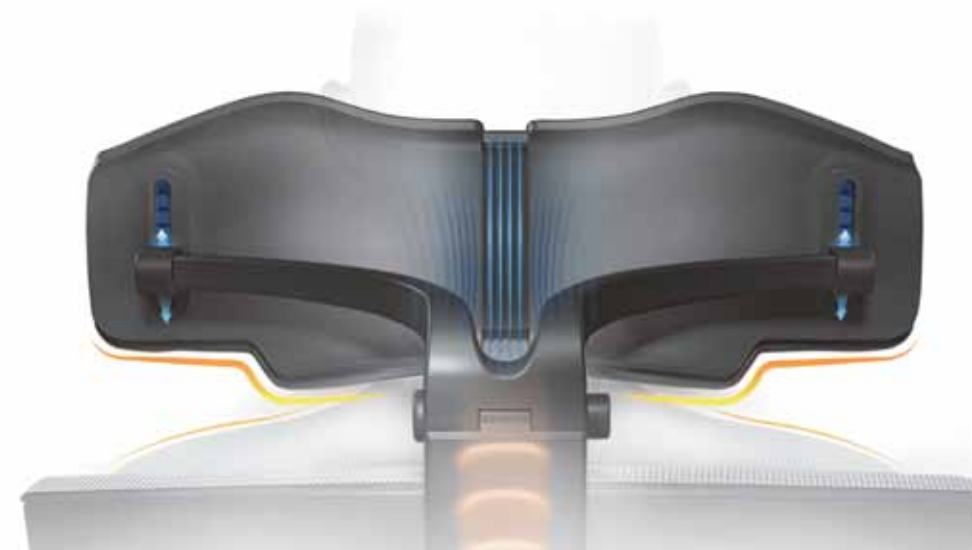

KE STAŽENÍ

Vyhledejte

COMFORT SMART +

a stáhněte si aplikaci

COMFORT SMART +

Design dvoukřídlé opěrky hlavy ve tvaru W. Chrání krk, ale nevyvíjí tlak na ramena.

POFIT

5D OPĚRKA HLAVY

5D (dvě výšky, náklon, úhel a tvar) nastavitelná opěrka hlavy vyhovuje uživatelům s různou výškou postavy (150 - 190 cm) i různým tvarem hlavy.

- 1D Vertikální nastavení výšky**
Vhodné pro osoby středního vzrůstu
- 2D Nastavení výšky**
Vhodné pro vyšší osoby
- 3D Nastavení náklonu**
Vhodné pro osoby všech tělesných typů
- 4D Nastavení úhlu**
Vhodné pro různé potřeby při práci
- 5D Automatické nastavení tvaru**
Vhodné pro různé tvary hlavy