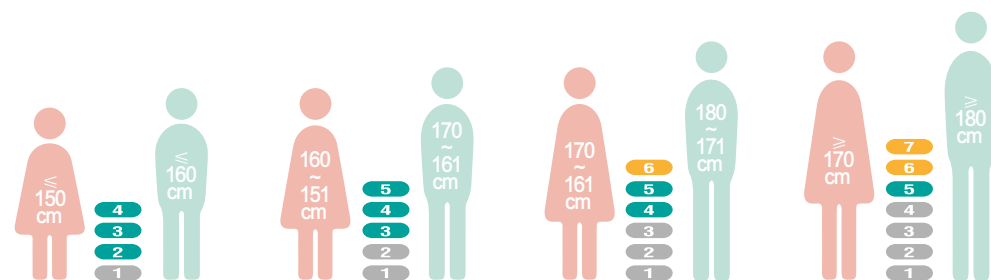

POFIT INOVACE V SEZENÍ

5D OPĚRKA HLAVY

5D (dvě výšky, náklon, úhel a tvar) nastavitelná opěrka hlavy vyhovuje uživatelům s různou výškou postavy (150 - 190 cm) i různým tvarem hlavy.

OTEVŘENÁ RAMENA

Pofit je navržen s otevřenou ramenní částí, aby bylo zajištěno, že síťovina poskytne správnou odolnost vůči horní části zad bez jakýchkoli tvrdých tlaků způsobujících nepohodlí.

OVLÁDÁNÍ JEDNOU PÁKOU

Geniálně jednoduché ovládání jedinou ergonomickou pákou, která ovládá výšku sedáku, náklon zad & náklon ve 4 polohách

AUTOMATICKÉ NAPĚTÍ & DVA REŽIMY NASTAVENÍ NÁKLONU

Mechanismus aktivovaný vahou nastaví automaticky odpor náklonu zad podle hmotnosti uživatele. Dva režimy náklonu – se dvěma režimy změny odporu při náklonu zad – přirozený (uvolněný) odpor a silnější odpor.

POFIT NASTAVITELNÉ FUNKCE

BIONICKÁ PÁTEŘ NASTAVENÍ

7 ÚROVNÍ POLOHY

pro uživatele o výšce 150 ~ 190 cm

INTELIGENTNÍ POTAH SEDÁKU

- 1 Ovládání jednou pákou
Výška sedáku & náklon zad se zámek ve 4 polohách
- 2 Dva režimy náklonu zad
"VOLNÝ" režim pro přirozenou a uvolněnou podporu
"UTAŽENÝ" režim pro silnou podporu
- 3 Nastavení délky přední části sedáku
Ergonomické nastavení délky sedáku bez změny polohy při sezení

5D (dvě výšky, náklon, úhel a tvar) nastavitelná opěrka hlavy vyhovuje uživatelům s různou výškou postavy (150 - 190 cm) i různým tvarem hlavy.

- 1D Vertikální nastavení výšky**
Vhodné pro osoby středního vzrůstu
- 2D Nastavení výšky**
Vhodné pro vyšší osoby
- 3D Nastavení náklonu**
Vhodné pro osoby všech tělesných typů
- 4D Nastavení úhlu**
Vhodné pro různé potřeby při práci
- 5D Automatické nastavení tvaru**
Vhodné pro různé tvary hlavy