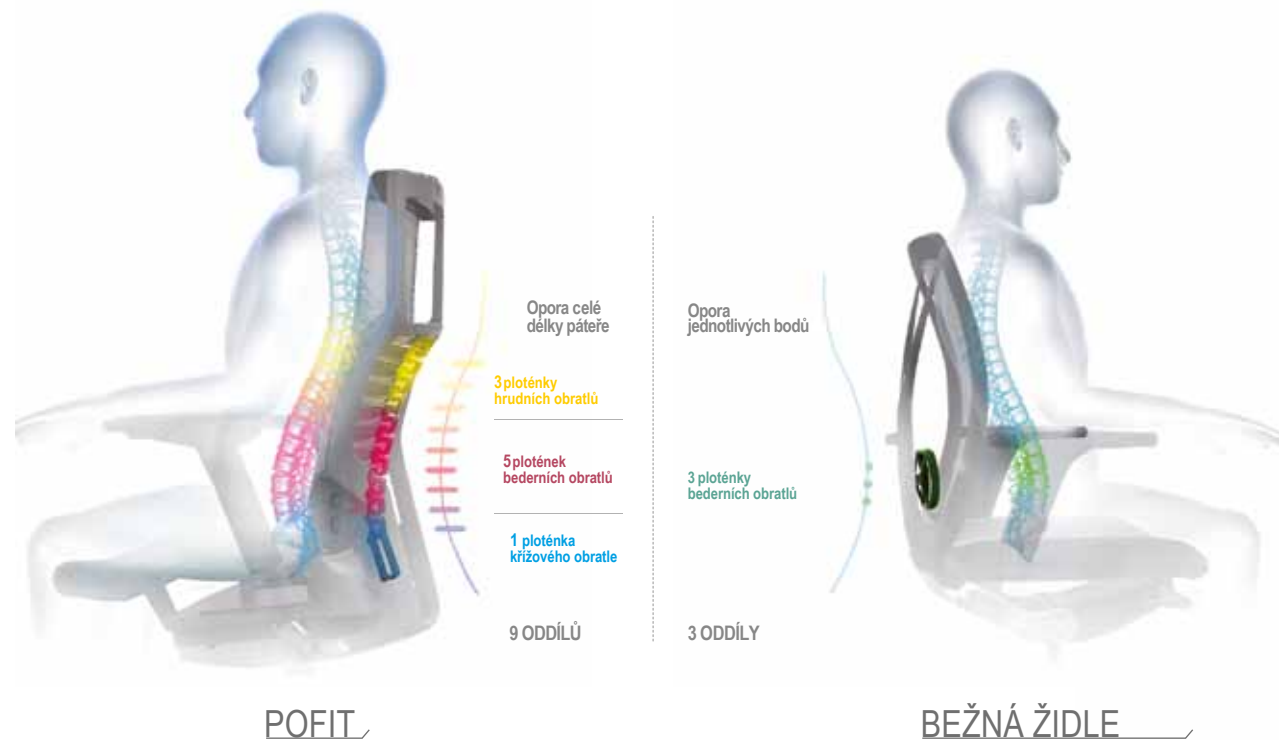

POFIT

SVĚT ERGONOMICKÉHO SEZENÍ

POFIT ERGONOMICKÁ ŽIDLE SVĚTOVÉ TŘÍDY

- První High Tech židle na světě s aplikací Bluetooth
- Dynamické bionické uvolnění tlaku z páteře
- Všesměrové & dvoukřídlé podpěry pro zádové svaly
- Sledování bederní páteře LIVEMOTION
- Inteligentní polstrování sedáku
- Matný černý rám

POFIT POKROČILÉ TECHNOLOGIE

Pofit je první židle na světě, která komunikuje s uživateli pomocí aplikace připojené přes Bluetooth. POFIT přizpůsobuje finální nastavení bionické páteře a 20 podpěrek zádoových svalů a mění tak původní ergonomickou židli.

Pofit využívá k designu bionické páteře pokročilé technologie, aby mohl poskytnout více než 300% oporu celé páteři. Bionická páteř je aktuálně nejlepším řešením pro bolesti zad & bederní páteře při sezení na kancelářských židlích. Pofit úspěšně dosáhl opory celé délky páteře na rozdíl od opory jednotlivých částí, kterou poskytují běžné židle. Dynamické odlehčení tlaku vyvíjeného na páteř, všesměrné & dvoukřídlé podpěry pro zádoové svaly a systém sledování bederní páteře LIVEMOTION poskytují dokonalou a pohodlnou oporu zad uživatele, včetně celých skupin páteřních a zádoových svalů.

POFIT INOVACE V SEZENÍ

5D OPĚRKA HLAVY

5D (dvě výšky, náklon, úhel a tvar) nastavitelná opěrka hlavy vyhovuje uživatelům s různou výškou postavy (150 - 190 cm) i různým tvarem hlavy.

OTEVŘENÁ RAMENA

Pofit je navržen s otevřenou ramenní částí, aby bylo zajištěno, že síťovina poskytne správnou odolnost vůči horní části zad bez jakýchkoli tvrdých tlaků způsobujících nepohodlí.