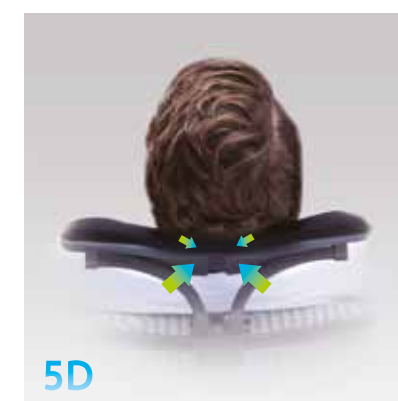

KE STAŽENÍ

Vyhledejte

COMFORT SMART +

a stáhněte si aplikaci

COMFORT SMART +

Design dvoukřídlé opěrky hlavy ve tvaru W. Chrání krk, ale nevyvíjí tlak na ramena.

POFIT

5D OPĚRKA HLAVY

5D (dvě výšky, náklon, úhel a tvar) nastavitelná opěrka hlavy vyhovuje uživatelům s různou výškou postavy (150 - 190 cm) i různým tvarem hlavy.

- 1D Vertikální nastavení výšky**
Vhodné pro osoby středního vzrůstu
- 2D Nastavení výšky**
Vhodné pro vyšší osoby
- 3D Nastavení náklonu**
Vhodné pro osoby všech tělesných typů
- 4D Nastavení úhlu**
Vhodné pro různé potřeby při práci
- 5D Automatické nastavení tvaru**
Vhodné pro různé tvary hlavy